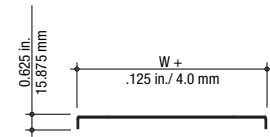

### Dimensions

**Solid Bottom Insert**

Description	Width (W)		Cat. No.	Weight		Cat. No.	Weight	
	in.	mm		lb./ea.	kg/ea.		lb./ea.	kg/ea.
Solid Covers and Bottoms 120 in. (3 meters) Length (L)	2	50	ETACOVSO2PG-120	1.59	0.72	ETABIS02PG-120	1.51	0.68
	4	100	ETACOVSO4PG-120	2.03	0.92	ETABIS04PG-120	1.93	0.87
	6	150	ETACOVSO6PG-120	2.45	1.11	ETABIS06PG-120	2.33	1.05
	8	200	ETACOVSO8PG-120	4.19	1.90	ETABIS08PG-120	3.98	1.81
	12	300	ETACOVSI2PG-120	5.91	2.68	ETABIS12PG-120	5.61	2.55
	16	400	ETACOVSI6PG-120	7.65	3.47	ETABIS16PG-120	7.27	3.30
	18	450	ETACOVSI8PG-120	8.42	3.82	ETABIS18PG-120	8.00	3.63
	20	500	ETACOVSI20PG-120	9.39	4.26	ETABIS20PG-120	8.92	4.05
	24	600	ETACOVSI24PG-120	11.11	5.04	ETABIS24PG-120	10.55	4.79
Solid Covers and Bottoms 40 in. (1 meter) Length (L)	2	50	ETACOVSO2PG-40	0.53	0.24	ETABIS02PG-40	0.50	0.23
	4	100	ETACOVSO4PG-40	0.68	0.31	ETABIS04PG-40	0.64	0.29
	6	150	ETACOVSO6PG-40	0.82	0.37	ETABIS06PG-40	0.78	0.35
	8	200	ETACOVSO8PG-40	1.40	0.63	ETABIS08PG-40	1.33	0.60
	12	300	ETACOVSI2PG-40	1.97	0.89	ETABIS12PG-40	1.87	0.85
	16	400	ETACOVSI6PG-40	2.55	1.16	ETABIS16PG-40	2.42	1.10
	18	450	ETACOVSI8PG-40	2.81	1.27	ETABIS18PG-40	2.67	1.21
	20	500	ETACOVSI20PG-40	3.13	1.42	ETABIS20PG-40	2.97	1.35
	24	600	ETACOVSI24PG-40	3.70	1.68	ETABIS24PG-40	3.52	1.6
Vented Covers and Bottoms 120 in. (3 meters) Length (L)	2	50	ETACOVV02PG-120	1.54	0.70	ETABIV02PG-120	1.47	0.66
	4	100	ETACOVV04PG-120	1.97	0.89	ETABIV04PG-120	1.87	0.85
	6	150	ETACOVV06PG-120	2.38	1.08	ETABIV06PG-120	2.26	1.02
	8	200	ETACOVV08PG-120	4.06	1.84	ETABIV08PG-120	3.86	1.75
	12	300	ETACOVV12PG-120	5.73	2.60	ETABIV12PG-120	5.45	2.47
	16	400	ETACOVV16PG-120	7.42	3.37	ETABIV16PG-120	7.05	3.20
	18	450	ETACOVV18PG-120	8.17	3.71	ETABIV18PG-120	7.76	3.52
	20	500	ETACOVV20PG-120	9.11	4.13	ETABIV20PG-120	8.65	3.93
	24	600	ETACOVV24PG-120	10.78	4.89	ETABIV24PG-120	10.24	4.64
Vented Covers and Bottoms 40 in. (1 meter) Length (L)	2	50	ETACOVV02PG-40	0.51	0.23	ETABIV02PG-40	0.49	0.22
	4	100	ETACOVV04PG-40	0.66	0.30	ETABIV04PG-40	0.62	0.28
	6	150	ETACOVV06PG-40	0.79	0.36	ETABIV06PG-40	0.75	0.34
	8	200	ETACOVV08PG-40	1.35	0.61	ETABIV08PG-40	1.29	0.58
	12	300	ETACOVV12PG-40	1.91	0.87	ETABIV12PG-40	1.82	0.82
	16	400	ETACOVV16PG-40	2.47	1.12	ETABIV16PG-40	2.35	1.07
	18	450	ETACOVV18PG-40	2.72	1.24	ETABIV18PG-40	2.59	1.17
	20	500	ETACOVV20PG-40	3.04	1.38	ETABIV20PG-40	2.88	1.31
	24	600	ETACOVV24PG-40	3.59	1.63	ETABIV24PG-40	3.41	1.55